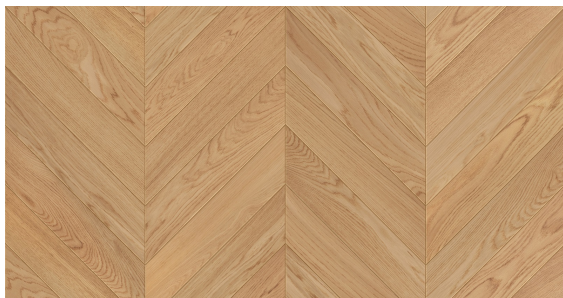

Jodła Francuska Dąb Mastic Olejowana

Klasy podłóg: Natura, Standard, Rustyk.

Warstwa użytkowa 4 mm

- 100 x 13/4 x 500 mm lub 800 mm,
- 130 x 13/4 x 700 mm lub 900 mm,
- 150 x 13/4 x 700 mm lub 900 mm.

Podłoga olejowana

Podłoga fazowana

Certyfikat FSC

Łatwa w utrzymaniu czystości

Na ogrzewanie podłogowe

Naturalne składniki

Odporna na promienie UV

Okresowa pielęgnacja

Podłoga dwuwarstwowa

Podłoga odnawialna

Podłoga szczotkowana

Podwyższona stabilność

Polski produkt

Przyjazna alergikom

Trwała ochrona

OPIS PRODUKTU

Olejowoskowane deski o jasnym, brzozowym kolorze. Delikatna struktura słojuw nie rzuca się w oczy. Podłoga bardzo uniwersalna, która pozostanie ozdobą przez wiele lat.