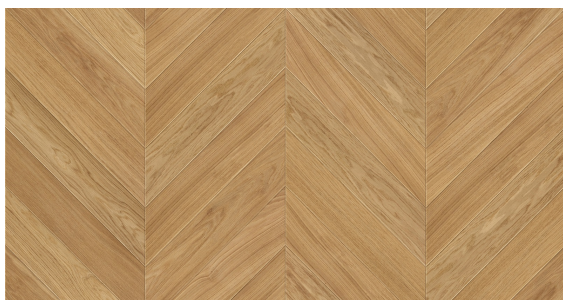

## Jodła Francuska Dąb Natur Oil Olejowana

**Klasy podłóg: Natura, Standard, Rustyk.**

**Warstwa użytkowa 4 mm**

- 100 x 13/4 x 500 mm lub 800 mm,
- 130 x 13/4 x 700 mm lub 900 mm,
- 150 x 13/4 x 700 mm lub 900 mm.

Podłoga olejowana

Podłoga fazowana

Certyfikat FSC

Łatwa w utrzymaniu  
czystości

Na ogrzewanie podłogowe

Naturalne składniki

Odporna na  
promienie UV

Okresowa  
pielęgnacja

### OPIS PRODUKTU

Podłoga olejowana o ciepłym, naturalnym kolorze. Klasyka i piękno szlachetnego drewna. Pasuje do każdego pomieszczenia. Idealny wybór na długie lata.