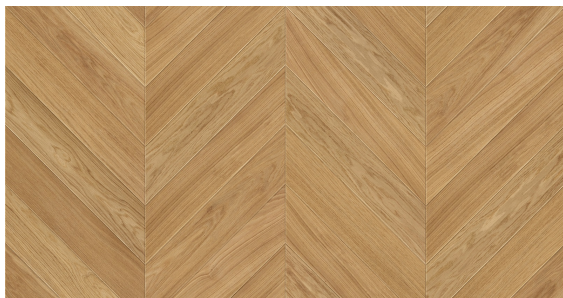

Jodła Francuska Dąb Natur Oil Olejowana

Klasy podłóg: Natura, Standard, Rustyk.

Warstwa użytkowa 4 mm

- 100 x 13/4 x 500 mm lub 800 mm,
- 130 x 13/4 x 700 mm lub 900 mm,
- 150 x 13/4 x 700 mm lub 900 mm.

Podłoga olejowana

Podłoga fazowana

Certyfikat FSC

Łatwa w utrzymaniu czystości

Na ogrzewanie podłogowe

Naturalne składniki

Odporna na promienie UV

Okresowa pielęgnacja

Podłoga olejowana o ciepłym, naturalnym kolorze. Klasyka i piękno szlachetnego drewna. Pasuje do każdego pomieszczenia. Idealny wybór na długie lata.