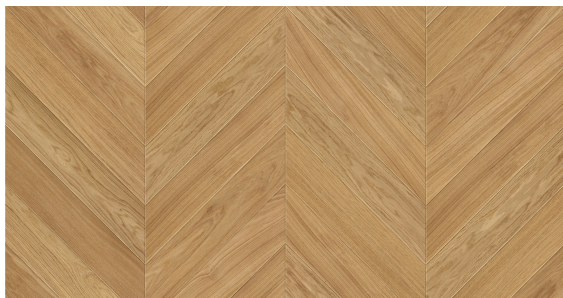

Jodła Francuska Dąb Natur Oil Olejowana

Klasy podłóg: Natura, Standard, Rustyk.

Warstwa użytkowa 4 mm

- 100 x 13/4 x 500 mm lub 800 mm,
- 130 x 13/4 x 700 mm lub 900 mm,
- 150 x 13/4 x 700 mm lub 900 mm.

Podłoga olejowana

Podłoga fazowana

Certyfikat FSC

Łatwa w utrzymaniu czystości

Na ogrzewanie podłogowe

Naturalne składniki

Odporna na promienie UV

Okresowa pielęgnacja

Podłoga olejowoskowana o ciepłym, naturalnym kolorze. Klasyka i piękno szlachetnego drewna. Pasuje do każdego pomieszczenia. Idealny wybór na długie lata.