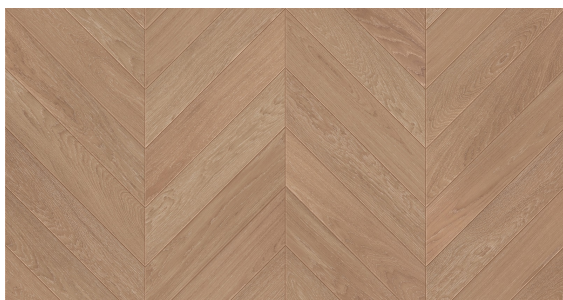

## Jodła Francuska Dąb Nowoczesny - kolekcja Charakter

### Wymiar jodełek francuskich warstwowych:

- 13/4mm x 100 x 600 mm
- 13/4mm x 120 x 600 mm

Piękno tej kolekcji to staranne połączenie dwóch kolorów, z których jeden stanowi bazę koloru, a drugi uzupełnienie. Dzięki szczotkowaniu harmonijnie łączą się ze sobą.

Pozwala to na podkreślenie niezwykłego stylu wnętrza, a poprzez wydobycie na etapie szczotkowania unikalnej struktury drewna zapewnia niepowtarzany finalny efekt.