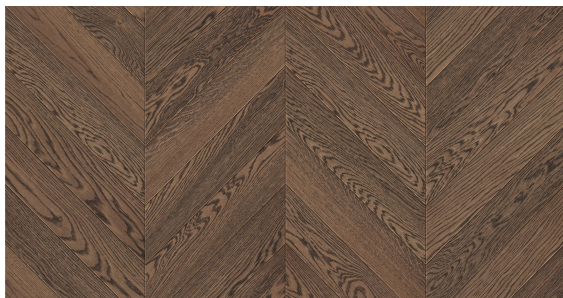

## Jodła Francuska Dąb Palony - kolekcja Postarzana

### Wymiar jodełek francuskich warstwowych:

- 13/4mm x 100 x 600 mm
- 13/4mm x 120 x 600 mm

### OPIS PRODUKTU

Deska Dąb Palony to niezwykle nowoczesna i elegancka podłoga o głębokim, brązowym odcieniu. Zabieg szczotkowania i użycie wyłącznie naturalnych olejowosków nadają jej wygląd antycznej, z pozoru nadszarpniętej zębem czasu podłogi. Precyzyjnie odwzorowana naturalna struktura drewna, w połączeniu z niebanalnym odcieniem stanowią idealnie dobrany duet, który współgra z nowoczesnymi, białymi meblami. Palony to zdecydowanie podłoga dla wszystkich podążających z duchem czasu i będących na bieżąco z najnowszymi trendami.