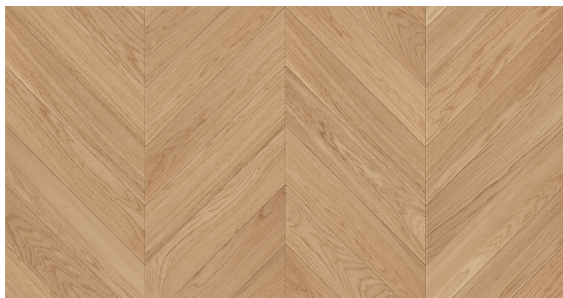

PARKIET STUDIO

Jodła Francuska Dąb Piaskowy - kolekcja Relax

Wymiar jodełek francuskich warstwowych:

- 13/4mm x 100 x 600 mm
- 13/4mm x 120 x 600 mm

Klasy selekcji podłóg do wyboru:

- AB (Natur + Rustikal)
- CD (Country + Antyk)

Certyfikat
FSC

Łatwa w
utrzymaniu
czystości

Na ogrzewanie
podłogowe

Naturalne
składniki

Odporna na
promienie UV

Okresowa
pielęgnacja

Podłoga
dwuwarstwowa

Podłoga
fazowana

Jasne, dębowe podłogi to zawsze dobry wybór gdy chcemy optycznie powiększyć przestrzeń w naszym domu. Idealna będzie do tego deska Dąb Piaskowy z kolekcji Relax, cechująca się delikatnym, słonecznym odcieniem i stonowaną strukturą, która uspokoi i doda naszym aranżacjom lekkości.