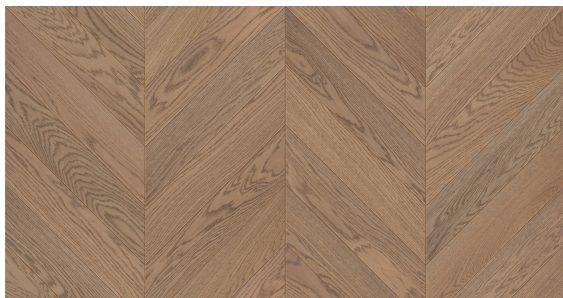

Jodła Francuska Dąb Piastowski - kolekcja Charakter

Wymiar jodełek francuskich warstwowych:

- 13/4mm x 100 x 600 mm
- 13/4mm x 120 x 600 mm

Klasy selekcji podłóg do wyboru:

- AB (Natur + Rustikal)
- CD (Country + Antyk)

Certyfikat
FSC

Łatwa w
utrzymaniu
czystości

Na ogrzewanie
podłogowe

Naturalne
składniki

Odporna na
promienie UV

Okresowa
pielęgnacja

Podłoga
dwuwarstwowa

Podłoga
fazowana

Kolekcja Charakter to kolekcja podłóg dębowych wykończonych olejowoskiem i poddanych procesowi szczotkowania.

Konstrukcja deski opiera się na desce warstwowej z lamelą dębową oraz wodoodporną sklejką brzoową. Łączenie desek jest na pióro-wpust.

Piękno tej kolekcji to staranne połączenie dwóch kolorów, z których jeden stanowi bazę koloru, a drugi uzupełnienie. Dzięki szczotkowaniu harmonijnie łączą się ze sobą.

Pozwala to na podkreślenie niezwykłego stylu wnętrza, a poprzez wydobywanie na etapie szczotkowania unikalnej struktury drewna zapewnia niepowtarzalny finalny efekt.