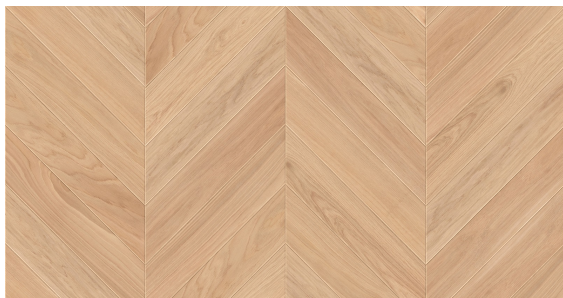

## Jodła Francuska Dąb Polar Lakierowana

**Klasy podłóg: Natura, Standard, Rustyk.**

**Warstwa użytkowa 4 mm**

- 100 x 13/4 x 500 mm lub 800 mm,
- 130 x 13/4 x 700 mm lub 900 mm,
- 150 x 13/4 x 700 mm lub 900 mm.

### OPIS PRODUKTU

Naturalny, delikatnie bielony dąb. Miodowy odcień idealnie komponuje się z każdym rodzajem wystroju. Jego wybór to gwarancja, że mimo upływu lat, Państwa podłoga wciąż pozostanie w zgodzie z najnowszymi trendami, panującymi w architekturze wnętrz. Najlepsze rozwiązanie zarówno w mniej jak i nieco bardziej przestronnych wnętrzach.