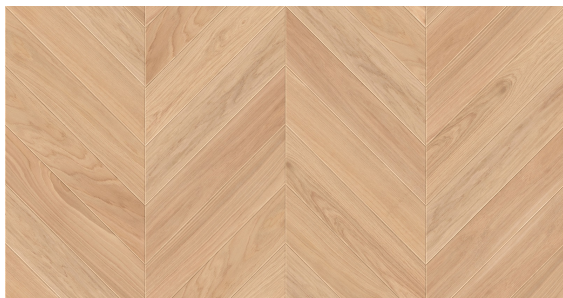

Jodła Francuska Dąb Polar Lakierowana

Klasy podłóg: Natura, Standard, Rustyk.

Warstwa użytkowa 4 mm

- 100 x 13/4 x 500 mm lub 800 mm,
- 130 x 13/4 x 700 mm lub 900 mm,
- 150 x 13/4 x 700 mm lub 900 mm.

Podłoga lakierowana

Podłoga fazowana

Certyfikat FSC

Łatwa w utrzymaniu czystości

Na ogrzewanie podłogowe

Naturalne składniki

Odporna na promienie UV

Okresowa pielęgnacja

Podłoga dwuwarstwowa

Podłoga odnawialna

Podłoga szczotkowana

Podwyższona stabilność

Polski produkt

Przyjazna alergikom

Trwała ochrona

OPIS PRODUKTU

Naturalny, delikatnie bielony dąb. Miodowy odcień idealnie komponuje się z każdym rodzajem wystroju. Jego wybór to gwarancja, że mimo upływu lat, Państwa podłoga wciąż pozostanie w zgodzie z najnowszymi trendami, panującymi w architekturze wnętrz. Najlepsze rozwiązanie zarówno w mniej jak i nieco bardziej przestronnych wnętrzach.