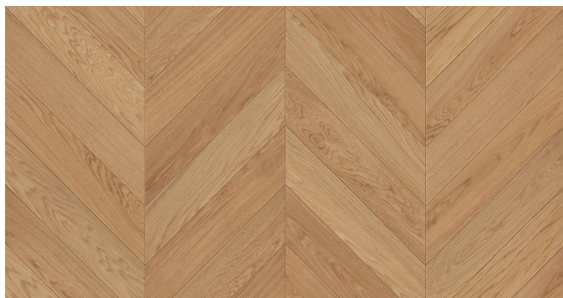

Jodła Francuska Dąb Polny - kolekcja Postarzana

Wymiar jodełek francuskich warstwowych:

- 13/4mm x 100 x 600 mm
- 13/4mm x 120 x 600 mm

Klasy selekcji podłóg do wyboru:

- AB (Natur + Rustikal)
- CD (Country + Antyk)

Certyfikat
FSC

Łatwa w
utrzymaniu
czystości

Na ogrzewanie
podłogowe

Naturalne
składniki

Odporna na
promienie UV

Okresowa
pielęgnacja

Podłoga
dwuwarstwowa

Podłoga
fazowana

Delikatny słomiany odcień dębowego drewna to cecha charakterystyczna desek Dąb Polny. To wyjątkowo wytrzymałe na uszkodzenia podłogi, z drewna pozyskiwanego wyłącznie z polskich, certyfikowanych lasów. Dzięki swojej wszechstronnej kolorystyce kompozycja Dąb Polny będzie doskonale pasować jako uzupełnienie pokoju dziecięcego, który rozjaśni i rozświetli swoją jasną barwą. To bardzo stonowana, dyskretna propozycja dla osób ceniących harmonijne, pastelowe połączenia.