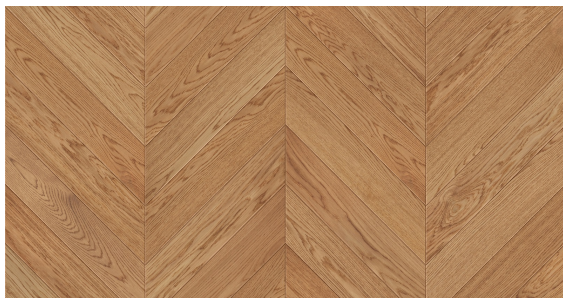

## Jodła Francuska Dąb Pospolity - kolekcja Postarzana

### Wymiar jodełek francuskich warstwowych:

- 13/4mm x 100 x 600 mm
- 13/4mm x 120 x 600 mm

### Klasy selekcji podłóg do wyboru:

- AB (Natur + Rustikal)
- CD (Country + Antyk)

Certyfikat  
FSC

Łatwa w  
utrzymaniu  
czystości

Na ogrzewanie  
podłogowe

Naturalne  
składniki

Odporna na  
promienie UV

### OPIS PRODUKTU

Dąb Pospolity to wyjątkowo elegancki odcień dębowej podłogi o ciepłej barwie i oryginalnym ułożeniu. Przywodzi na myśl letnie wieczory, doskonale rozświetla oraz podkreśla urok pomieszczeń nadając im szczególnego charakteru. Dzięki zastosowaniu wyłącznie naturalnych olejowosków, podłogi Polskie Dęby nie zawierają żadnych toksycznych substancji, co sprawia, że idealnie wpisują się w myśl filozofii eko.