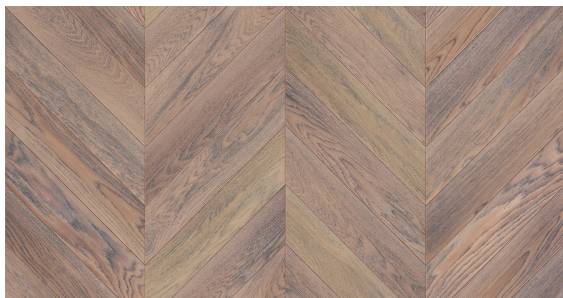

Jodła Francuska Dąb Postarzony - kolekcja Charakter

Wymiar jodełek francuskich warstwowych:

- 13/4mm x 100 x 600 mm
- 13/4mm x 120 x 600 mm

Klasy selekcji podłóg do wyboru:

- AB (Natur + Rustikal)
- CD (Country + Antyk)

Certyfikat
FSC

Łatwa w
utrzymaniu
czystości

Na ogrzewanie
podłogowe

Naturalne
składniki

Odporna na
promienie UV

Okresowa
pielęgnacja

Podłoga
dwuwarstwowa

Podłoga
fazowana

Kolekcja Charakter to kolekcja podłóg dębowych wykończonych olejowoskiem i poddanych procesowi szczotkowania.

Konstrukcja deski opiera się na desce warstwowej z lamelą dębową oraz wodoodporną sklejką brzożową. Łączenie desek jest na pióro-wpust.

Piękno tej kolekcji to staranne połączenie dwóch kolorów, z których jeden stanowi bazę koloru, a drugi uzupełnienie. Dzięki szczotkowaniu harmonijnie łączą się ze sobą.

Pozwala to na podkreślenie niezwykłego stylu wnętrza, a poprzez wydobycie na etapie szczotkowania unikalnej struktury drewna zapewnia niepowtarzalny finalny efekt.