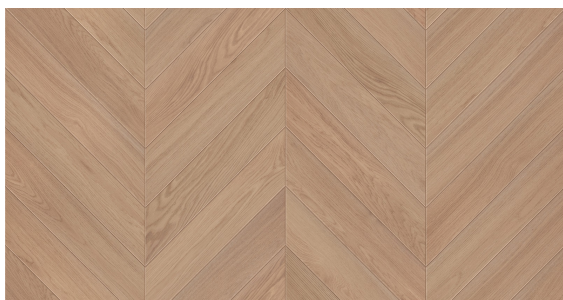

Jodła Francuska Dąb Prowansalski - kolekcja Charakter

Wymiar jodełek francuskich warstwowych:

- 13/4mm x 100 x 600 mm
- 13/4mm x 120 x 600 mm

Klasy selekcji podłóg do wyboru:

- AB (Natur + Rustikal)
- CD (Country + Antyk)

Kolekcja Charakter to kolekcja podłóg dębowych wykończonych olejowoskiem i poddanych procesowi szczotkowania.

Konstrukcja deski opiera się na desce warstwowej z lamelą dębową oraz wodoodporną sklejką brzożową. Łączenie desek jest na pióro-wpust.

Piękno tej kolekcji to staranne połączenie dwóch kolorów, z których jeden stanowi bazę koloru, a drugi uzupełnienie. Dzięki szczotkowaniu harmonijnie łączą się ze sobą.

Pozwala to na podkreślenie niezwykłego stylu wnętrza, a poprzez wydobycie na etapie szczotkowania unikalnej struktury drewna zapewnia niepowtarzalny finalny efekt.