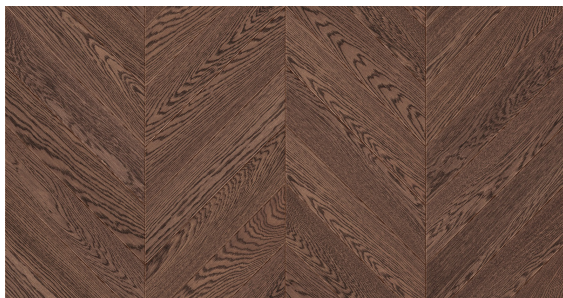

Jodła Francuska Dąb Retro - kolekcja Oksydacja

Wymiar jodełek francuskich warstwowych:

- 13/4mm x 100 x 600 mm
- 13/4mm x 120 x 600 mm

Klasy selekcji podłóg do wyboru:

- AB (Natur + Rustikal)
- CD (Country + Antyk)

Dąb Retro to podłoga dębowa charakteryzująca się nadzwyczajną wytrzymałością i nieprzemijającym pięknem. Dzięki zróżnicowanej kolorystyce, która jest cechą typową dla drewna dębowego, pięknie pasuje do minimalistycznych aranżacji, gdzie stanowi główną ozdobę pokoju. Jej rustykalna barwa i ciekawy układ słoj sprawiają, że zwraca na siebie uwagę miłośników naturalnych wnętrz, a wykończenie olejowoskami dodatkowo podkreśla jej charakter.