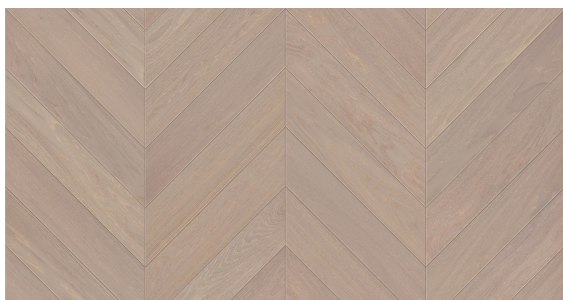

## Jodła Francuska Dąb Sand Olejowana

**Klasy podłóg: Natura, Standard, Rustyk.**

**Warstwa użytkowa 4 mm**

- 100 x 13/4 x 500 mm lub 800 mm,
- 130 x 13/4 x 700 mm lub 900 mm,
- 150 x 13/4 x 700 mm lub 900 mm.

Podłoga olejowana

Podłoga fazowana

Certyfikat FSC

Łatwa w utrzymaniu  
czystości

Na ogrzewanie podłogowe

Naturalne składniki

Odporna na  
promienie UV

Okresowa  
pielęgnacja

### OPIS PRODUKTU

Deski dębowe olejowoskowane w odcieniach delikatnej szarości. Szczotkowanie deski podkreśla ułożenie desek i nadaje charakteru podłodze. Świetnie sprawdza się w małych pomieszczeniach sprawiając, że stają się optycznie większe i bardziej przestronne.