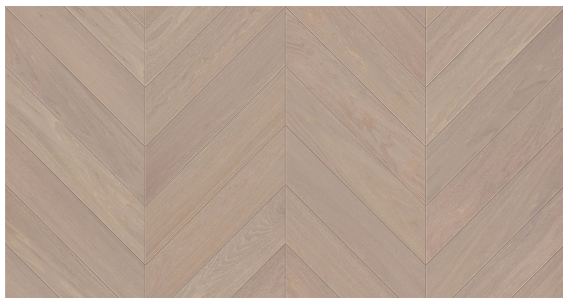

Jodła Francuska Dąb Sand Olejowana

Klasy podłóg: Natura, Standard, Rustyk.

Warstwa użytkowa 4 mm

- 100 x 13/4 x 500 mm lub 800 mm,
- 130 x 13/4 x 700 mm lub 900 mm,
- 150 x 13/4 x 700 mm lub 900 mm.

Podłoga olejowana

Podłoga fazowana

Certyfikat FSC

Łatwa w utrzymaniu czystości

Na ogrzewanie podłogowe

Naturalne składniki

Odporna na promienie UV

Okresowa pielęgnacja

Podłoga dwuwarstwowa

Podłoga odnawialna

Podłoga szcztokowana

Podwyższona stabilność

Polski produkt

Przyjazna alergikom

Trwała ochrona

OPIS PRODUKTU

Deski dębowe olejowoskowane w odcieniach delikatnej szarości. Szcztokowanie deski podkreśla usłojenie desek i nadaje charakteru podłodze. Świetnie sprawdza się w małych pomieszczeniach sprawiając, że stają się optycznie większe i bardziej przestronne.