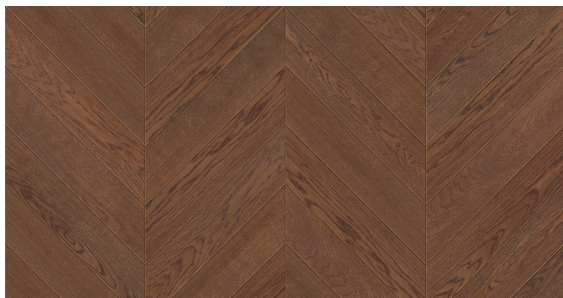

Jodła Francuska Dąb Schile Lakierowana

Klasy podłóg: Natura, Standard, Rustyk.

Warstwa użytkowa 4 mm

- 100 x 13/4 x 500 mm lub 800 mm,
- 130 x 13/4 x 700 mm lub 900 mm,
- 150 x 13/4 x 700 mm lub 900 mm.

Podłoga lakierowana

Podłoga odnawialna

Podłoga szczotkowana

Podwyższona stabilność

Polski produkt

Przyjazna alergikom

Trwała ochrona

OPIS PRODUKTU

Klasyczna mocna i niepowtarzalnie wysmakowana podłoga dębowa polakierowana, w chłodnej gamie beżu przełamanej oliwką.