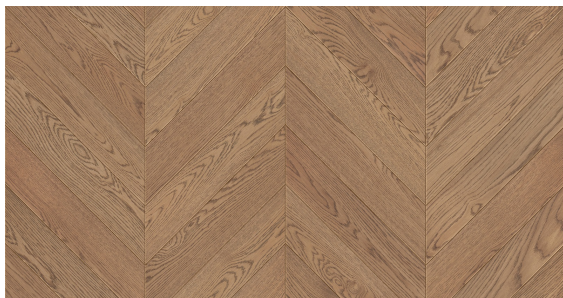

## Jodła Francuska Dąb Siny - kolekcja Postarzana

### Wymiar jodełek francuskich warstwowych:

- 13/4mm x 100 x 600 mm
- 13/4mm x 120 x 600 mm

### OPIS PRODUKTU

Przygaszony odcień brązu to znak charakterystyczny podłogi Dąb Siny. Nieregularna kolorystyka z ciemniejszymi i jaśniejszymi tonacjami oraz widoczne usłojenie nadają deskom stylu i zadziorności, która doskonale sprawdza się w przestronnych salonach czy loftowych aranżacjach. To właśnie lekko przydymiony, jasny brąz podłogi sprawia, że nasz dom nabiera bardziej intymnego i przytulnego charakteru.