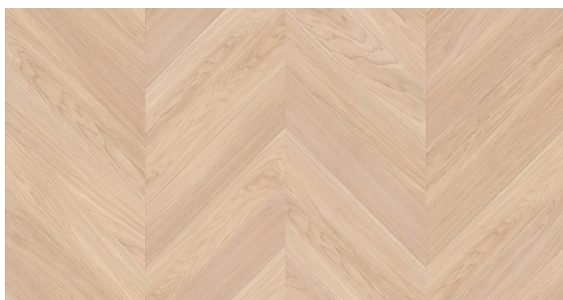

## Jodła Francuska Dąb Śnieżny - kolekcja Postarzana

### Wymiar jodełek francuskich warstwowych:

- 13/4mm x 100 x 600 mm
- 13/4mm x 120 x 600 mm

### OPIS PRODUKTU

Dębową deskę podłogową o unikalnej, prawie śnieżnobiałej barwie to propozycja dla wszystkich ceniących skandynawski szyk i prostotę. Jednocześnie delikatna i zdecydowana, dzięki swojej kolorystyce, odświeża wnętrza oraz optycznie je powiększa, co sprawdza się zwłaszcza w małych pomieszczeniach. Subtelnie przebijająca struktura dębowego drewna wpadająca w szarości nadaje podłodze nowoczesności i nietuzinkowości.