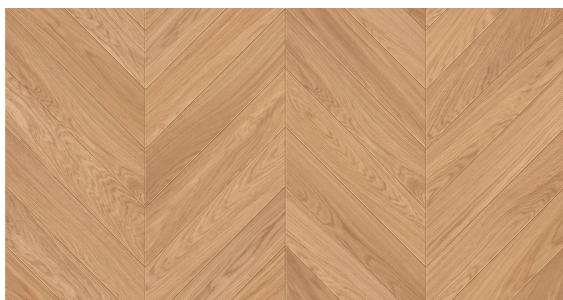

Jodła Francuska Dąb Srebrzysty - kolekcja Oksydacja

Wymiar jodełek francuskich warstwowych:

- 13/4mm x 100 x 600 mm
- 13/4mm x 120 x 600 mm

Klasy selekcji podłóg do wyboru:

- AB (Natur + Rustikal)
- CD (Country + Antyk)

Deski podłogowe Polskie Dęby to gwarancja najwyższej jakości na długie lata, a przy tym szeroka gama kolorów pasujących do rozmaitych aranżacji. Jedną z propozycji jest Dąb Srebrzysty, o dyskretnym jasnym wybarwieniu, które zachwycają ciepłem i elegancją. Urzekający kolor, wpadający w kremowe tonacje to gwarancja udanej stylizacji wnętrza. Przebijające gdziekolwiek się są dodatkowym atutem wprowadzającym nutkę charakteru.