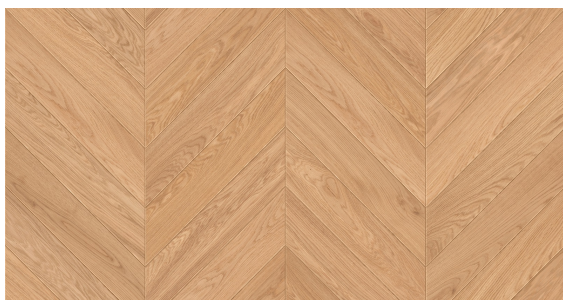

## Jodła Francuska Dąb Staropolski - kolekcja Oksydacja

### Wymiar jodełek francuskich warstwowych:

- 13/4mm x 100 x 600 mm
- 13/4mm x 120 x 600 mm

### OPIS PRODUKTU

Jasne, dębowe podłogi to zawsze dobry wybór gdy chcemy optycznie powiększyć przestrzeń w naszym domu. Idealna będzie do tego deska Dąb Staropolski, cechująca się delikatnym, słonecznym odcieniem i stonowaną strukturą, która uspokoi i doda naszym aranżacjom lekkości. Łącząc ją z białymi, rustykalnymi meblami stworzymy w naszych wnętrzach przytulny, można powiedzieć sielski klimat. A ułożona w niewielkiej sypialni zdecydowanie ją rozjaśni i doda „oddechu”.