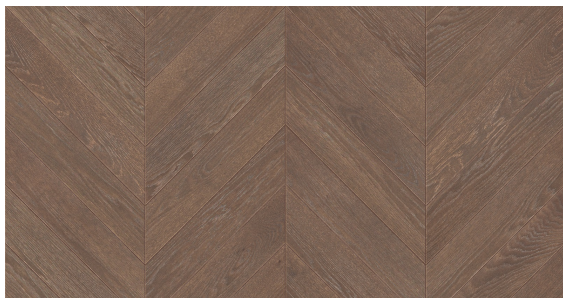

Jodła Francuska Dąb Stylowy - kolekcja Charakter

Wymiar jodełek francuskich warstwowych:

- 13/4mm x 100 x 600 mm
- 13/4mm x 120 x 600 mm

Klasy selekcji podłóg do wyboru:

- AB (Natur + Rustikal)
- CD (Country + Antyk)

Kolekcja Charakter to kolekcja podłóg dębowych wykończonych olejowoskiem i poddanych procesowi szczotkowania.

Konstrukcja deski opiera się na desce warstwowej z lamelą dębową oraz wodoodporną sklejką brzożową. Łączenie desek jest na pióro-wpust.

Piękno tej kolekcji to staranne połączenie dwóch kolorów, z których jeden stanowi bazę koloru, a drugi uzupełnienie. Dzięki szczotkowaniu harmonijnie łączą się ze sobą.

Pozwala to na podkreślenie niezwykłego stylu wnętrza, a poprzez wydobywanie na etapie szczotkowania unikalnej struktury drewna zapewnia niepowtarzalny finalny efekt.