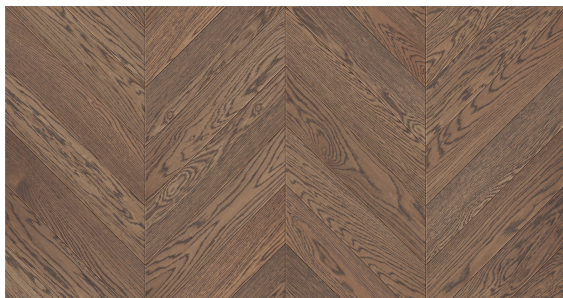

Jodła Francuska Dąb Szary - kolekcja Postarzana

Wymiar jodełek francuskich warstwowych:

- 13/4mm x 100 x 600 mm
- 13/4mm x 120 x 600 mm

Klasy selekcji podłóg do wyboru:

- AB (Natur + Rustikal)
- CD (Country + Antyk)

Certyfikat
FSC

Łatwa w
utrzymaniu
czystości

Na ogrzewanie
podłogowe

Naturalne
składniki

Odporna na
promienie UV

Okresowa
pielęgnacja

Podłoga
dwuwarstwowa

Podłoga
fazowana

Ciemna, dębowa podłoga o głębokiej barwie, której zdecydowanego charakteru dodają wyraźnie zaznaczone słoje i widoczna struktura drewna. Delikatnie wpadająca w szarości poświata sprawia, że podłoga Dąb Szary nabiera starodawnego, lekko antycznego wyglądu. To odpowiedni wybór dla wszystkich lubiących klimatyczne, loftowe wnętrza, meble w stylu vintage i nieoczywiste rozwiązania stylistyczne. Drewno dębowe, dzięki swojej wysokiej wytrzymałości na ścieranie będzie nam służyć przez wiele lat, a ciemne wybarwienie desek sprawi dodatkowo, że wszelkie zarysowania będą ledwo dostrzegalne.