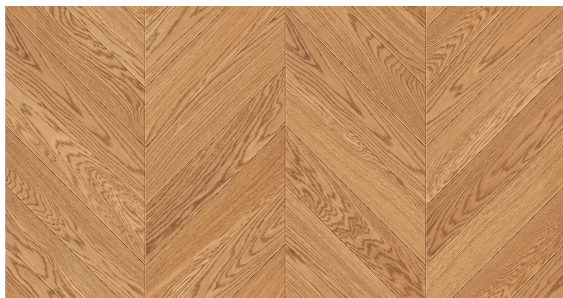

Jodła Francuska Dąb Szlachecki - kolekcja Oksydacja

Wymiar jodełek francuskich warstwowych:

- 13/4mm x 100 x 600 mm
- 13/4mm x 120 x 600 mm

Klasy selekcji podłóg do wyboru:

- AB (Natur + Rustikal)
- CD (Country + Antyk)

Deska podłogowa Dąb Szlachecki to idealny wybór dla wszystkich chcących optycznie powiększyć i rozświetlić swoje wnętrza. Jasna kolorystyka i ciepła, miodowa barwa sprawiają, że nasze pomieszczenia nabiorą blasku i finezyjnego uroku. Subtelnie podkreślone usłojenie oraz przebijające się nieśmiało ciemniejsze sęki tylko zaakcentują nieprzeciętny odcień podłogi. Doskonale sprawdzi się z ciemnymi, ciężkimi meblami, które dzięki niej będą odpowiednio wyeksponowane.