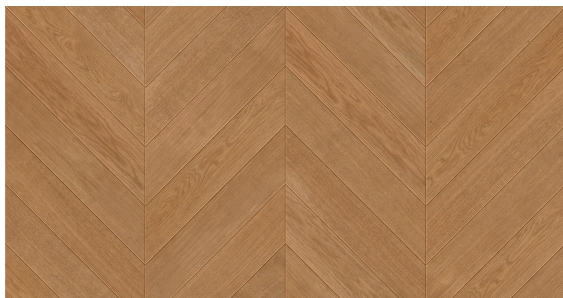

Jodła Francuska Dąb Timber Lakierowana

Klasy podłóg: Natura, Standard, Rustyk.

Warstwa użytkowa 4 mm

- 100 x 13/4 x 500 mm lub 800 mm,
- 130 x 13/4 x 700 mm lub 900 mm,
- 150 x 13/4 x 700 mm lub 900 mm.

Podłoga lakierowana

Podłoga fazowana

Certyfikat FSC

Łatwa w utrzymaniu czystości

Na ogrzewanie podłogowe

Naturalne składniki

Odporna na promienie UV

Okresowa pielęgnacja

Podłoga dwuwarstwowa

Podłoga odnawialna

Podłoga szrotkowana

Podwyższona stabilność

Polski produkt

Przyjazna alergikom

Trwała ochrona

OPIS PRODUKTU

Podłoga dębowa polakierowana tonacji orzecha włoskiego, z delikatnie podkreślonym usłojeniem drewna w nucie szarości.