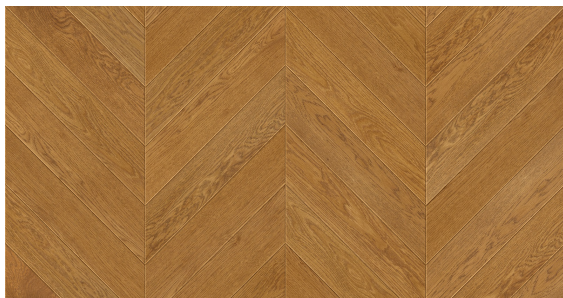

Jodła Francuska Dąb Walnut Lakierowana

Klasy podłóg: Natura, Standard, Rustyk.

Warstwa użytkowa 4 mm

- 100 x 13/4 x 500 mm lub 800 mm,
- 130 x 13/4 x 700 mm lub 900 mm,
- 150 x 13/4 x 700 mm lub 900 mm.

Podłoga lakierowana

Podłoga odnawialna

Podłoga szczotkowana

Podwyższona stabilność

Polski produkt

Przyjazna alergikom

Trwała ochrona

OPIS PRODUKTU

Podłoga dębowa, pokryta lakierem w ciepłych nutach delikatnej zieleni i beżu. Kolor ciepły, który będzie dobrze kontrastował zarówno z ciemnymi jak i jasnymi dodatkami.