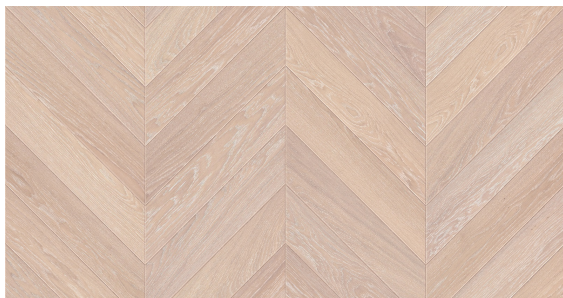

Jodła Francuska Dąb Wapienny - kolekcja Oksydacja

Wymiar jodełek francuskich warstwowych:

- 13/4mm x 100 x 600 mm
- 13/4mm x 120 x 600 mm

Klasy selekcji podłóg do wyboru:

- AB (Natur + Rustikal)
- CD (Country + Antyk)

Certyfikat
FSC

Łatwa w
utrzymaniu
czystości

Na ogrzewanie
podłogowe

Naturalne
składniki

Odporna na
promienie UV

Okresowa
pielęgnacja

Podłoga
dwuwarstwowa

Podłoga
fazowana

Dąb Wapienny to ciekawa propozycja kolorystyczna wyróżniająca się delikatnym, ledwo dostrzegalnym różowym odcieniem. Całość utrzymana jest w bardzo jasnej tonacji, lekko wpadającej w беż, jednak promienie słoneczne nadają jej dyskretnej łososiowej poświaty. To podłoga, która idealnie wpisze się w sielskie, romantyczne aranżacje, gdzie wprowadzi harmonię i nieuchwytny urok. Dobry wybór dla wszystkich ceniących sobie przede wszystkim spójne, spokojne wnętrza, które po całym dniu stanowią będą oazę spokoju dla oka i dla duszy.