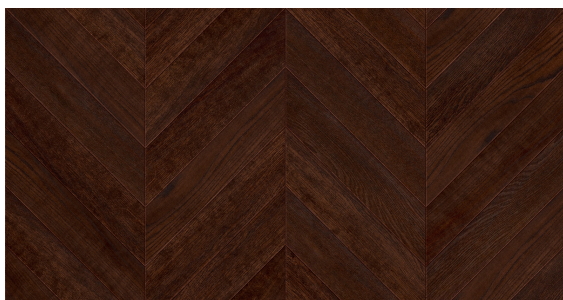

Jodła Francuska Dąb Wenge Lakierowana

Klasy podłóg: Natura, Standard, Rustyk.

Warstwa użytkowa 4 mm

- 100 x 13/4 x 500 mm lub 800 mm,
- 130 x 13/4 x 700 mm lub 900 mm,
- 150 x 13/4 x 700 mm lub 900 mm.

Podłoga lakierowana

Podłoga odnawialna

Podłoga szczotkowana

Podwyższona stabilność

Polski produkt

Przyjazna alergikom

Trwała ochrona

OPIS PRODUKTU

Lakierowana, ciemna w kolorze wenge. To najciemniejsza dostępna podłoga w naszej palecie. Pięknie wygląda w dużych, jasno oświetlonych pomieszczeniach typu loft.