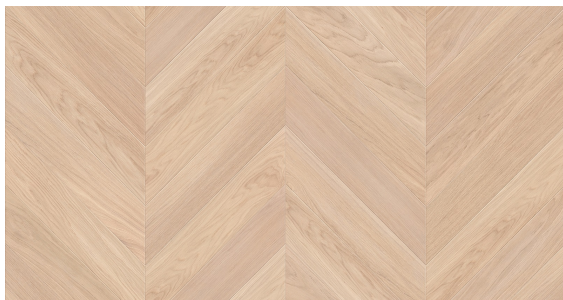

Jodła Francuska Dąb White Lakierowana

Klasy podłóg: Natura, Standard, Rustyk.

Warstwa użytkowa 4 mm

- 100 x 13/4 x 500 mm lub 800 mm,
- 130 x 13/4 x 700 mm lub 900 mm,
- 150 x 13/4 x 700 mm lub 900 mm.

Podłoga lakierowana

Podłoga odnawialna

Podłoga szczotkowana

Podwyższona stabilność

Polski produkt

Przyjazna alergikom

Trwała ochrona

OPIS PRODUKTU

Podłoga szczotkowana, lakierowana w białym kolorze. Delikatny, biały kolor i widoczna struktura usłojenia nadaje tej podłodze wyjątkowej szlachetności.