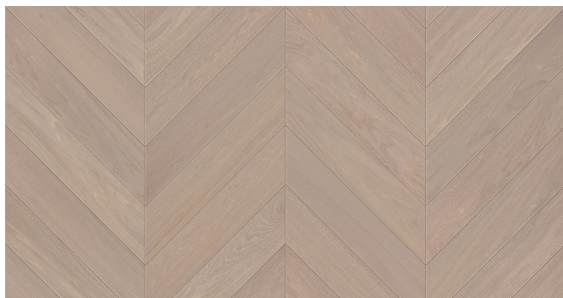

Jodła Francuska Dąb Zakopiański - kolekcja Charakter

Wymiar jodełek francuskich warstwowych:

- 13/4mm x 100 x 600 mm
- 13/4mm x 120 x 600 mm

Klasy selekcji podłóg do wyboru:

- AB (Natur + Rustikal)
- CD (Country + Antyk)

Kolekcja Charakter to kolekcja podłóg dębowych wykończonych olejowoskiem i poddanych procesowi szczotkowania.

Konstrukcja deski opiera się na desce warstwowej z lamelą dębową oraz wodoodporną sklejką brzożową. Łączenie desek jest na pióro-wpust.

Piękno tej kolekcji to staranne połączenie dwóch kolorów, z których jeden stanowi bazę koloru, a drugi uzupełnienie. Dzięki szczotkowaniu harmonijnie łączą się ze sobą.

Pozwala to na podkreślenie niezwykłego stylu wnętrza, a poprzez wydobywanie na etapie szczotkowania unikalnej struktury drewna zapewnia niepowtarzalny finalny efekt.