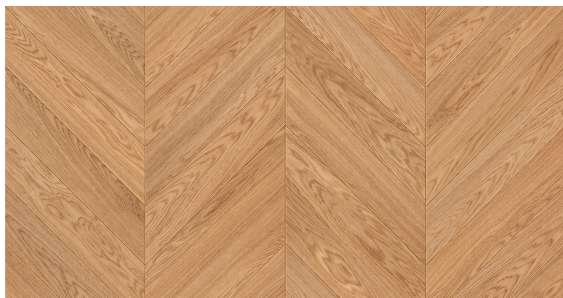

Jodła Francuska Dąb Żłocisty - kolekcja Oksydacja

Wymiar jodełek francuskich warstwowych:

- 13/4mm x 100 x 600 mm
- 13/4mm x 120 x 600 mm

Klasy selekcji podłóg do wyboru:

- AB (Natur + Rustikal)
- CD (Country + Antyk)

Certyfikat
FSC

Łatwa w
utrzymaniu
czystości

Na ogrzewanie
podłogowe

Naturalne
składniki

Odporna na
promienie UV

Okresowa
pielęgnacja

Podłoga
dwuwarstwowa

Podłoga
fazowana

Klasyczna dębowa deska, o naturalnej kolorystyce drewna i delikatnej strukturze to bezapelacyjnie strzał w dziesiątkę jeśli szukamy dopełnienia tradycyjnych wnętrz. Ponadczasowa barwa i faktura, które wspólnie tworzą pełną blasku elegancką podłogę to tylko niektóre z wielu zalet desek podłogowych Polskie Dęby. Słoneczny odcień drewna cudownie rozświetla nawet najmniejsze wnętrza, dodając im przestrzenności i domowego klimatu.