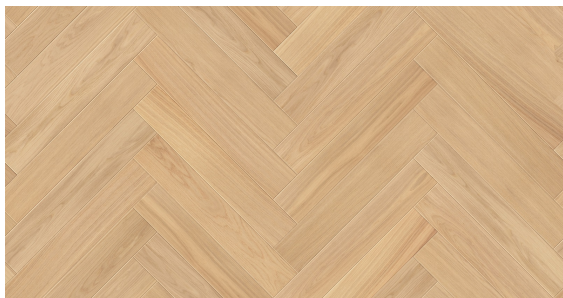

## Jodła Klasyczna Dąb Alabaster Olejowana

### Wymiary jodełek klasycznych warstwowych:

- 100 x 13/4 x 600 lub 900 mm
- 130 x 13/4 x 600 lub 900 mm
- 150 x 13/4 x 600 lub 900 mm

### Klasy selekcji podłóg do wyboru:

- Natura
- Standard
- Rustyk

Certyfikat  
FSC

Łatwa w  
utrzymaniu  
czystości

Na ogrzewanie  
podłogowe

Naturalne  
składniki

Odporna na  
promienie UV

Okresowa  
pielęgnacja

### OPIS PRODUKTU

Dzięki zastosowaniu odpowiedniego olejowosku uzyskaliśmy na drewnie dębowym efekt kolorystyczny surowego drewna. Kolor lekki i elegancki. Delikatnie słonkowy a nawet lekko szary.