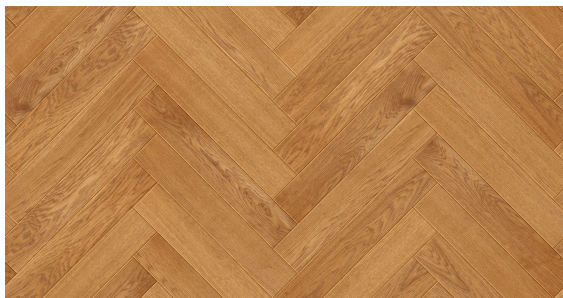

Jodła Klasyczna Dąb Amber Lakierowana

Wymiary jodełek klasycznych warstwowych:

- 100 x 13/4 x 600 lub 900 mm
- 130 x 13/4 x 600 lub 900 mm
- 150 x 13/4 x 600 lub 900 mm

Klasy selekcji podłóg do wyboru:

- Natura
- Standard
- Rustyk

Certyfikat
FSC

Łatwa w
utrzymaniu
czystości

Na ogrzewanie
podłogowe

Naturalne
składniki

Odporna na
promienie UV

Okresowa
pielęgnacja

Podłoga
dwuwarstwowa

Podłoga
fazowana

Deska dębowa polakierowana w tonacji bursztynowej, miodwej. Ciepły kolor tej podłogi przywołuje na myśl naturalne barwy związane z przyrodą. Daje poczucie spokoju, harmonii i równowagi.