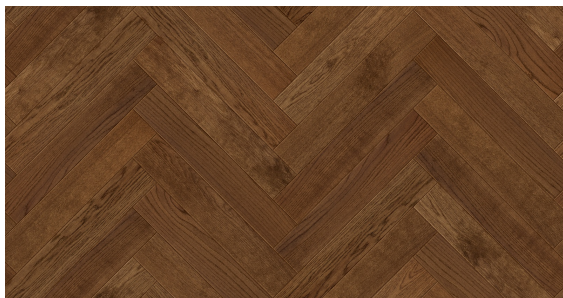

Jodła Klasyczna Dąb Antique Olejowana

Wymiary jodełek klasycznych warstwowych:

- 100 x 13/4 x 600 lub 900 mm
- 130 x 13/4 x 600 lub 900 mm
- 150 x 13/4 x 600 lub 900 mm

Klasy selekcji podłóg do wyboru:

- Natura
- Standard
- Rustyk

Certyfikat
FSC

Łatwa w
utrzymaniu
czystości

Na ogrzewanie
podłogowe

Naturalne
składniki

Odporna na
promienie UV

Okresowa
pielęgnacja

Podłoga
dwuwarstwowa

Podłoga
fazowana

Dąb olejowoskowany o zabarwieniu zdecydowanie antycznym będzie pasował kolorystycznie do wielu wnętrz. W tej kolorystyce podłogi sęki w drewnie podkreślą styl i charakter całości pomieszczeń