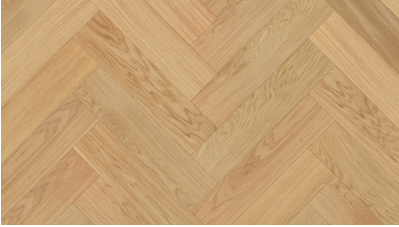

PARKIET STUDIO

Jodła Klasyczna Dąb Baltimore Olejowana

Podłoga olejowana o ciepłym kolorze oraz oryginalnym usłojeniu. Podkreśla charakter każdego wnętrza. Dzięki niezwyklej trwałości i odporności na zmiany wilgotności jest bardzo dobrym wyborem na długie lata.

Wymiary:

- 11x150x665 mm
- 13x150x665 mm

Klasy sortowania:

Natur lub Standard
