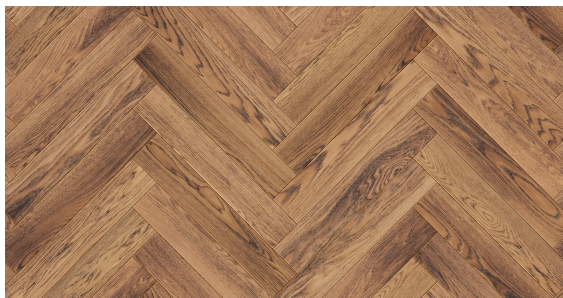

Jodła Klasyczna Dąb Barokowy - kolekcja Charakter

Wymiar jodełek klasycznych warstwowych:

- 13/4mm x 120 x 600 mm

Klasy selekcji podłóg do wyboru:

- AB (Natur + Rustikal)
- CD (Country + Antyk)

Certyfikat
FSC

Podłoga
olejowana

Podłoga
szczotkowana

Podwyższona
stabilność

Polski produkt

Przyjazna
alergikom

Trwała ochrona

OPIS PRODUKTU

Kolekcja Charakter to kolekcja podłóg dębowych wykończonych olejowoskiem i poddanych procesowi szczotkowania.

Konstrukcja deski opiera się na desce warstwowej z lamelą dębową oraz wodoodporną sklejką brzożową. Łączenie desek jest na pióro-wpust.

Piękno tej kolekcji to staranne połączenie dwóch kolorów, z których jeden stanowi bazę koloru, a drugi uzupełnienie. Dzięki szczotkowaniu harmonijnie łączą się ze sobą.

Pozwala to na podkreślenie niezwykłego stylu wnętrza, a poprzez wydobywanie na etapie szczotkowania unikalnej struktury drewna zapewnia niepowtarzalny finalny efekt.