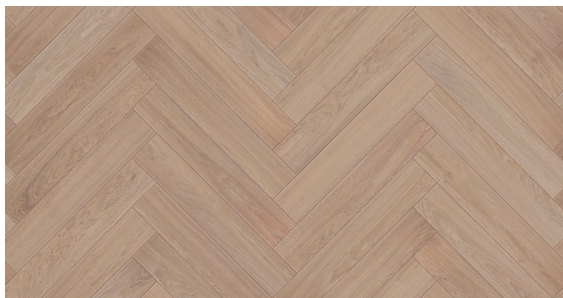

Jodła Klasyczna Dąb Bielony - kolekcja Postarzana

Wymiar jodełek klasycznych warstwowych:

- 13/4mm x 120 x 600 mm

Klasy selekcji podłóg do wyboru:

- AB (Natur + Rustikal)
- CD (Country + Antyk)

Certyfikat
FSC

Łatwa w
utrzymaniu
czystości

Na ogrzewanie
podłogowe

Naturalne
składniki

Odporna na
promienie UV

Okresowa
pielęgnacja

Podłoga
dwuwarstwowa

Podłoga
fazowana

Podłoga
odnawialna

Podłoga
olejowana

Podłoga
szczotkowana

Podwyższona
stabilność

Polski produkt

Przyjazna
alergikom

Trwała ochrona

OPIS PRODUKTU

Dąb Bielony to podłoga zdecydowanie dla osób ceniących niestandardowe rozwiązania i lubiących się wyróżniać. Jasne deski, o bardzo widocznych sękach i chłodnej kolorystyce będą idealnie pasować do odważnych aranżacji. Sprawdzą się zwłaszcza w pomieszczeniach typu loft lub studio, gdzie otwarta przestrzeń dodatkowo podkreśli ich niecodzienność, a światło słoneczne wpadające przez wysokie okna uwypukli naturalne pęknięcia na powierzchni drewna.