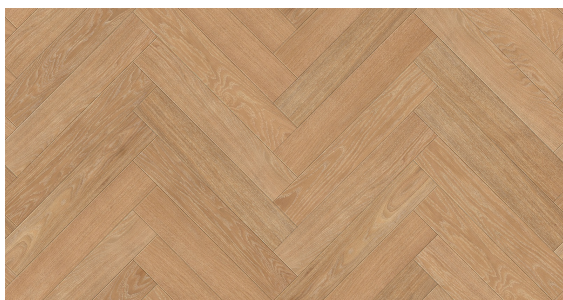

Jodła Klasyczna Dąb Brance Lakierowana

Wymiary jodełek klasycznych warstwowych:

- 100 x 13/4 x 600 lub 900 mm
- 130 x 13/4 x 600 lub 900 mm
- 150 x 13/4 x 600 lub 900 mm

Klasy selekcji podłóg do wyboru:

- Natura
- Standard
- Rustyk

Certyfikat
FSC

Łatwa w
utrzymaniu
czystości

Na ogrzewanie
podłogowe

Naturalne
składniki

Odporna na
promienie UV

Okresowa
pielęgnacja

Podłoga
dwuwarstwowa

Podłoga
fazowana

Dzięki patynowaniu i szcztokowaniu na powierzchni deski dębowej widoczne jest delikatne białe usłojenie. Podłoga w nutach delikatnej szarości i kremu będzie inspiracją zarówno do nowoczesnych i stylowych wnętrz. Podłoga jest lakierowana i szcztokowana. Dzięki temu wygląda bardziej naturalnie a wszelkiego rodzaju zarysowania pozostają mniej widoczne.