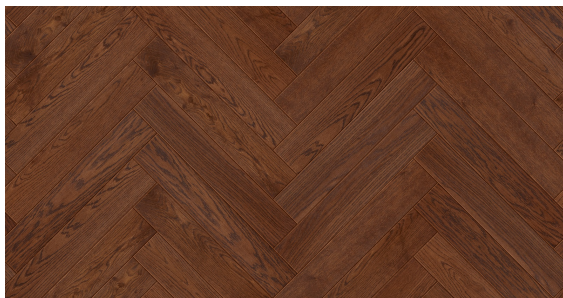

Jodła Klasyczna Dąb Brown Lakierowana

Wymiary jodełek klasycznych warstwowych:

- 100 x 13/4 x 600 lub 900 mm
- 130 x 13/4 x 600 lub 900 mm
- 150 x 13/4 x 600 lub 900 mm

Klasy selekcji podłóg do wyboru:

- Natura
- Standard
- Rustyk

Certyfikat
FSC

Łatwa w
utrzymaniu
czystości

Na ogrzewanie
podłogowe

Naturalne
składniki

Odporna na
promienie UV

Okresowa
pielęgnacja

Podłoga
dwuwarstwowa

Podłoga
fazowana

Lakierowana deska dębowa w barwach liści suszonego tytoniu, dostojnego chłodnego brązu. Doskonale sprawdzi się z jasnymi dodatkami na większych powierzchniach. Ciemny odcień brązu sprawia że wnętrza nabierają eleganckiego wyglądu. Może być w wersji szczotkowanej z podkreśloną linią usłojenia.