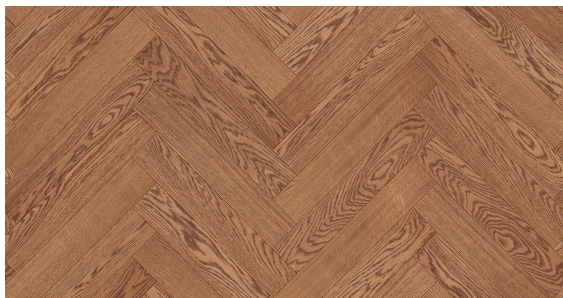

Jodła Klasyczna Dąb Bursztynowy - kolekcja Postarzana

Wymiar jodełek klasycznych warstwowych:

- 13/4mm x 120 x 600 mm

Klasy selekcji podłóg do wyboru:

- AB (Natur + Rustikal)
- CD (Country + Antyk)

Certyfikat
FSC

Podłoga
olejowana

Podłoga
szczotkowana

Podwyższona
stabilność

Polski produkt

Przyjazna
alergikom

Trwała ochrona

OPIS PRODUKTU

Bursztyn jest bez wątpienia znany każdemu ze względu na swoje wyjątkowe, naturalne piękno. Dlatego właśnie swoim ciepłym, bursztynowym kolorem przywodzi nam na myśl słoneczne dni, swobodę i bezpretensjonalną radość. Występujące jasne tonacje dodają podłodze dodatkowej lekkości i sprawiają, że w zależności od kąta padania światła nasze wnętrza zawsze prezentują się inaczej. Idealny wybór aby wizualnie ocieplić pomieszczenie i podkreślić jego naturalny charakter.