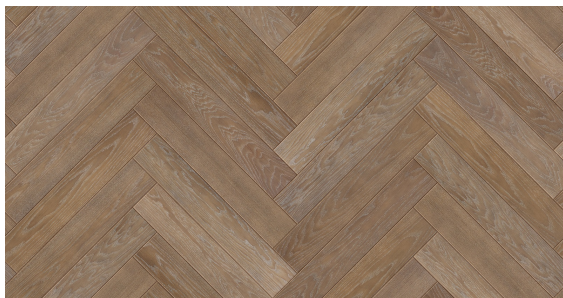

PARKIET STUDIO

Jodła Klasyczna Dąb Caffè Olejowana

Wymiary jodełek klasycznych warstwowych:

- 100 x 13/4 x 600 lub 900 mm
- 130 x 13/4 x 600 lub 900 mm
- 150 x 13/4 x 600 lub 900 mm

Klasy selekcji podłóg do wyboru:

- Natura
- Standard
- Rustyk

Certyfikat
FSC

Łatwa w
utrzymaniu
czystości

Na ogrzewanie
podłogowe

Naturalne
składniki

Odporna na
promienie UV

Okresowa
pielęgnacja

Podłoga
dwuwarstwowa

OPIS PRODUKTU

Olejowoskowana niepowtarzalna wyrafinowana kolorystyka desek dębowych, podłoga strukturyzowana, z nutami beżu, szarości i bieli, dodatkowo patynowana, co nadaje jej wygląd starych desek.