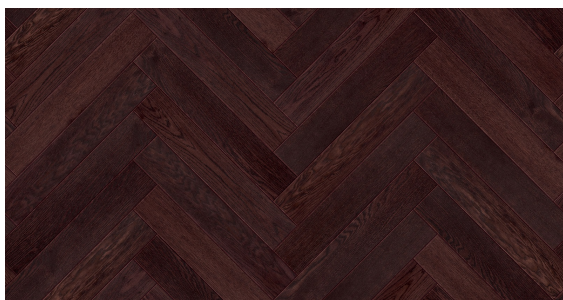

PARKIET STUDIO

Jodła Klasyczna Dąb Cherry Lakierowana

Wymiary jodełek klasycznych warstwowych:

- 100 x 13/4 x 600 lub 900 mm
- 130 x 13/4 x 600 lub 900 mm
- 150 x 13/4 x 600 lub 900 mm

Klasy selekcji podłóg do wyboru:

- Natura
- Standard
- Rustyk

Certyfikat
FSC

Łatwa w
utrzymaniu
czystości

Na ogrzewanie
podłogowe

Naturalne
składniki

Odporna na
promienie UV

Okresowa
pielęgnacja

Podłoga
dwuwarstwowa

OPIS PRODUKTU

Niebanalna podłoga dębowa polakierowana w nutach ciemnej wiśni, z dodatkiem gorzkiej czekolady, elegancka i dostojna w niebanalnym, niepowtarzalnym kolorze. Będzie ozdobą w dużych przestronnych i dobrze oświetlonych wnętrzach. Podłoga w wersji szczotkowanej ma uwydatniony naturalny rysunek usłojenia.