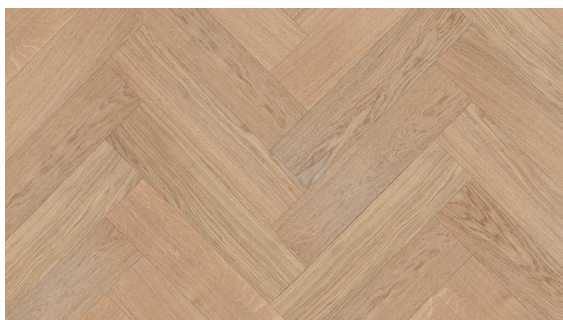

Jodła Klasyczna Dąb Colby Lakierowana

Wymiary jodełki klasycznej :

- 11x70x490mm
- 13x70x490mm
- 11x100x500mm
- 13x100x500mm
- 11x150x665 mm
- 13x150x665 mm

Klasy sortowania:

Natur lub Standard

Certyfikat FSC

Łatwa w utrzymaniu czystości

Łatwa w utrzymaniu czystości

Naturalne składniki

Podłoga dwuwarstwowa

Podłoga fazowana

Podłoga lakierowana

Podłoga odnawialna

Podłoga szczotkowana

Polski produkt

Przyjazna alergikom

OPIS PRODUKTU

Podłoga lakierowana o ciepłym kolorze oraz oryginalnym usłojeniu.

Podkreśla charakter każdego wnętrza. Dzięki niezwykłej trwałości i odporności na zmiany wilgotności jest bardzo dobrym wyborem na długie lata.