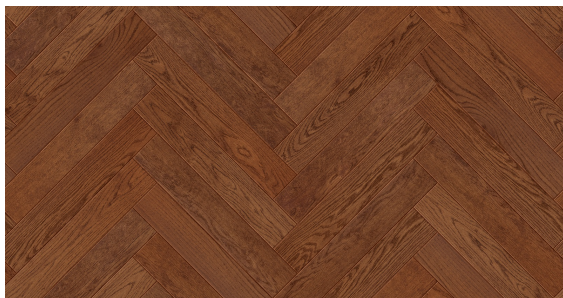

PARKIET STUDIO

Jodła Klasyczna Dąb Cotto Olejowana

Wymiary jodełek klasycznych warstwowych:

- 100 x 13/4 x 600 lub 900 mm
- 130 x 13/4 x 600 lub 900 mm
- 150 x 13/4 x 600 lub 900 mm

Klasy selekcji podłóg do wyboru:

- Natura
- Standard
- Rustyk

Certyfikat
FSC

Łatwa w
utrzymaniu
czystości

Na ogrzewanie
podłogowe

Naturalne
składniki

Odporna na
promienie UV

Okresowa
pielęgnacja

Podłoga
dwuwarstwowa

OPIS PRODUKTU

Dąb barwiony olejowoskami w tonacji koniaku w kolorze ciepłego brązu. Delikatnie podkreślone usłojenie.