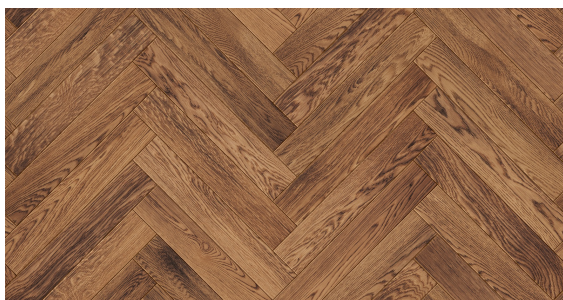

Jodła Klasyczna Dąb Gotycki - kolekcja Charakter

Wymiar jodełek klasycznych warstwowych:

- 13/4mm x 120 x 600 mm

Klasy selekcji podłóg do wyboru:

- AB (Natur + Rustikal)
- CD (Country + Antyk)

Certyfikat FSC

Łatwa w utrzymaniu czystości

Na ogrzewanie podłogowe

Naturalne składniki

Odporna na promienie UV

Okresowa pielęgnacja

Podłoga dwuwarstwowa

Podłoga fazowana

Podłoga odnawialna

Podłoga olejowana

Podłoga szczotkowana

Podwyższona stabilność

Polski produkt

Przyjazna alergikom

Trwała ochrona

OPIS PRODUKTU

Kolekcja Charakter to kolekcja podłóg dębowych wykończonych olejowoskiem i poddanych procesowi szczotkowania. Konstrukcja deski opiera się na desce warstwowej z lamelą dębową oraz wodoodporną sklejką brzoową. Łączenie desek jest na pióro-wpust.

Piękno tej kolekcji to staranne połączenie dwóch kolorów, z których jeden stanowi bazę koloru, a drugi uzupełnienie. Dzięki szczotkowaniu harmonijnie łączą się ze sobą.

Pozwala to na podkreślenie niezwykłego stylu wnętrza, a poprzez wydobywanie na etapie szczotkowania unikalnej struktury drewna zapewnia niepowtarzalny finalny efekt.