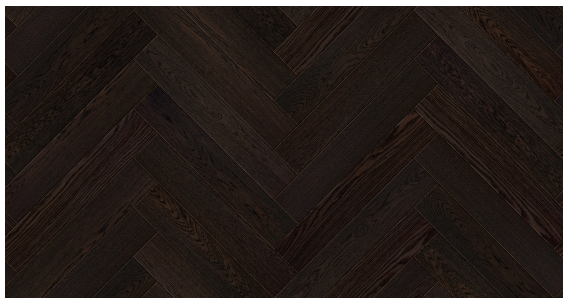

## Jodła Klasyczna Dąb Ground olejowana

### Wymiary jodełek klasycznych warstwowych:

- 100 x 13/4 x 600 lub 900 mm
- 130 x 13/4 x 600 lub 900 mm
- 150 x 13/4 x 600 lub 900 mm

### Klasy selekcji podłóg do wyboru:

- Natura
- Standard
- Rustyk

Certyfikat  
FSC

Łatwa w  
utrzymaniu  
czystości

Na ogrzewanie  
podłogowe

Naturalne  
składniki

Odporna na  
promienie UV

Okresowa  
pielęgnacja

### OPIS PRODUKTU

Podłoga dębowa olejowoskowana w mocnych odcieniach brązu i czerni. Spełni się w dużych dobrze oświetlonych wnętrzach.