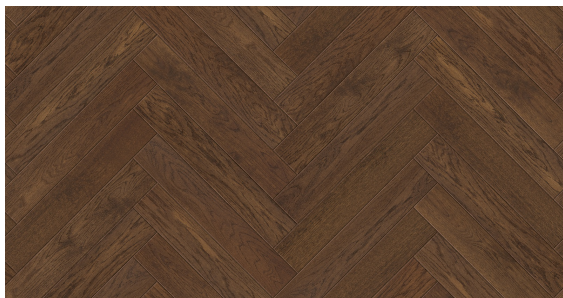

PARKIET STUDIO

Jodła Klasyczna Dąb Heban Olejowana

Wymiary jodełek klasycznych warstwowych:

- 100 x 13/4 x 600 lub 900 mm
- 130 x 13/4 x 600 lub 900 mm
- 150 x 13/4 x 600 lub 900 mm

Klasy selekcji podłóg do wyboru:

- Natura
- Standard
- Rustyk

Certyfikat
FSC

Łatwa w
utrzymaniu
czystości

Na ogrzewanie
podłogowe

Naturalne
składniki

Odporna na
promienie UV

Okresowa
pielęgnacja

Podłoga
dwuwarstwowa

OPIS PRODUKTU

Deski dębowe wybarwione olejowoskami w tonacjach mocno ciemnego brązu. Podłoga będzie pasowała do dużych przeszklonych pomieszczeń urządzonych zarówno w stylu nowoczesnym jak i kolonialnym.