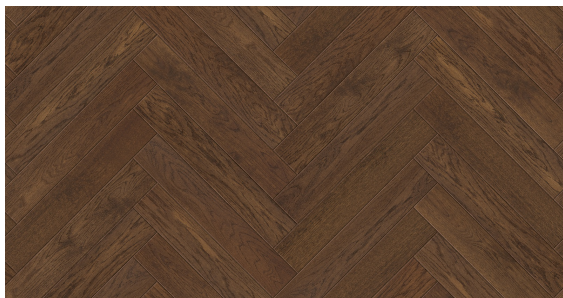

## Jodła Klasyczna Dąb Heban Olejowana

### Wymiary jodełek klasycznych warstwowych:

- 100 x 13/4 x 600 lub 900 mm
- 130 x 13/4 x 600 lub 900 mm
- 150 x 13/4 x 600 lub 900 mm

### Klasy selekcji podłóg do wyboru:

- Natura
- Standard
- Rustyk

<input checked="" type="checkbox"/>	<input checked="" type="checkbox"/>	<input checked="" type="checkbox"/>	<input checked="" type="checkbox"/>	<input checked="" type="checkbox"/>	<input checked="" type="checkbox"/>	<input checked="" type="checkbox"/>	<input checked="" type="checkbox"/>
Certyfikat FSC	Łatwa w utrzymaniu czystości	Na ogrzewanie podłogowe	Naturalne składniki	Odporna na promienie UV	Okresowa pielęgnacja	Podłoga dwuwarstwowa	Podłoga fazowana
<input checked="" type="checkbox"/>	<input checked="" type="checkbox"/>	<input checked="" type="checkbox"/>	<input checked="" type="checkbox"/>	<input checked="" type="checkbox"/>	<input checked="" type="checkbox"/>	<input checked="" type="checkbox"/>	<input checked="" type="checkbox"/>
Podłoga odnawialna	Podłoga olejowana	Podłoga szczotkowana	Podwyższona stabilność	Polski produkt	Przyjazna alergikom	Trwała ochrona	

### OPIS PRODUKTU

Deski dębowe wybarwione olejowoskami w tonacjach mocno ciemnego brązu. Podłoga będzie pasowała do dużych przeszklonych pomieszczeń urządzonych zarówno w stylu nowoczesnym jak i kolonialnym.