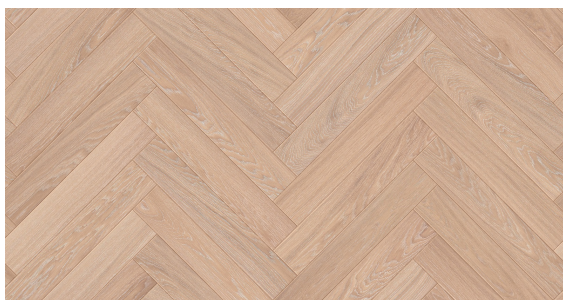

Jodła Klasyczna Dąb Jasny - kolekcja Oksydacja

Wymiar jodełek klasycznych warstwowych:

- 13/4mm x 120 x 600 mm

Klasy selekcji podłóg do wyboru:

- AB (Natur + Rustikal)
- CD (Country + Antyk)

Certyfikat
FSC

Łatwa w
utrzymaniu
czystości

Na ogrzewanie
podłogowe

Naturalne
składniki

Odporna na
promienie UV

Okresowa
pielęgnacja

Podłoga
dwuwarstwowa

Podłoga
fazowana

Podłoga
odnawialna

Podłoga
olejowana

Podłoga
szczotkowana

Podwyższona
stabilność

Polski produkt

Przyjazna
alergikom

Trwała ochrona

OPIS PRODUKTU

Wielbicielom skandynawskich klimatów na pewno wpadną w oko Dąb Jasny. Uwagę zwraca szczególnie ich kolor, biały ale z delikatnie przebijającą się szarawą poświatą, która dodatkowo akcentuje sęki i usłojenie. Polecane szczególnie do prostych, chłodnych i stonowanych wnętrz z którymi harmonijnie współgrają ale można śmiało zaaranżować je w dyskretnej, pełnej spokoju sypialni. Zarówno w jednym, jak i w drugim przypadku, dzięki białej barwie drewna, optycznie powiększają i nadają przestrzenności pomieszczeniom.