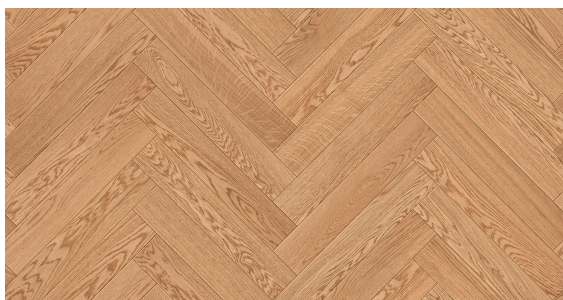

## Jodła Klasyczna Dąb Klasyczny - kolekcja Oksydacja

### Wymiar jodełek klasycznych warstwowych:

- 13/4mm x 120 x 600 mm

### Klasy selekcji podłóg do wyboru:

- AB (Natur + Rustikal)
- CD (Country + Antyk)

Certyfikat  
FSC

Łatwa w  
utrzymaniu  
czystości

Na ogrzewanie  
podłogowe

Naturalne  
składniki

Odporna na  
promienie UV

### OPIS PRODUKTU

Ciepła, dębowa podłoga delikatnie wpadająca w odcienie karmelowe. Zdecydowanie bliższa tradycyjnym, domowym wnętrzom niż skandynawskim aranżacjom. Pazura dodają jej widoczne sęki i pięknie zaznaczone usłojenie, którymi charakteryzuje się szlachetne dębowe drewno. Zaznaczone gdzieś tam ciemniejsze akcenty nadają jej nowoczesności, jednak mimo wszystko najlepiej sprawdzi się w przytulnym salonie lub pełnym radości dziecięcym pokoju.