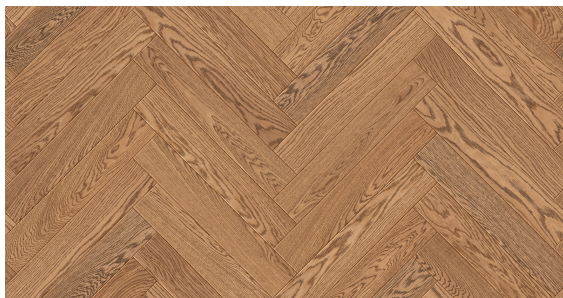

## Jodła Klasyczna Dąb Królewski - kolekcja Oksydacja

### Wymiar jodełek klasycznych warstwowych:

- 13/4mm x 120 x 600 mm

### Klasy selekcji podłóg do wyboru:

- AB (Natur + Rustikal)
- CD (Country + Antyk)

Certyfikat  
FSC

Łatwa w  
utrzymaniu  
czystości

Na ogrzewanie  
podłogowe

Naturalne  
składniki

Odporna na  
promienie UV

### OPIS PRODUKTU

Dąb Królewski odznaczająca się nasyconym brązowym odcieniem z wyraźną, chłodną nutą to dobry wybór dla osób doceniających subtelne rozwiązania. Harmonijnie łączące się ze sobą przebielenia i barwa orzecha stanowią idealne połączenie, które kreuje nam spójną całość. To wybór, który wprowadzi do naszych pomieszczeń nieprzemijającą klasykę i wyrefinowanie.