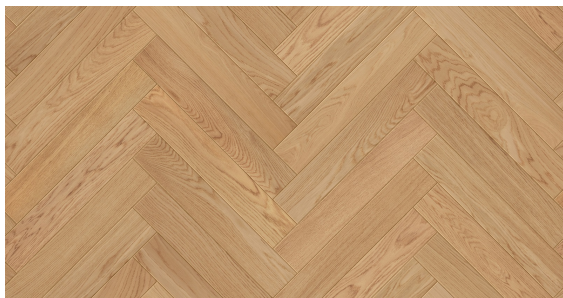

## Jodła Klasyczna Dąb Loftowy - kolekcja Charakter

### Wymiar jodełek klasycznych warstwowych:

- 13/4mm x 120 x 600 mm

### Klasy selekcji podłóg do wyboru:

- AB (Natur + Rustikal)
- CD (Country + Antyk)

Certyfikat  
FSC

Łatwa w  
utrzymaniu  
czystości

Na ogrzewanie  
podłogowe

Naturalne  
składniki

Odporna na  
promienie UV