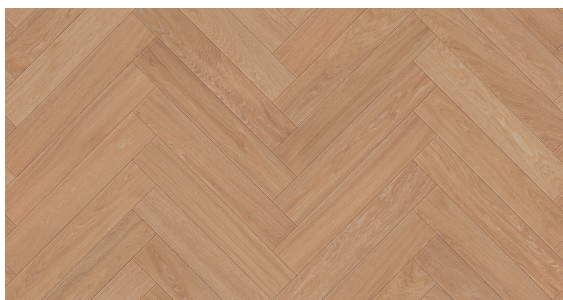

Jodła Klasyczna Dąb Magnacki - kolekcja Charakter

Wymiar jodełek klasycznych warstwowych:

- 13/4mm x 120 x 600 mm

Klasy selekcji podłóg do wyboru:

- AB (Natur + Rustikal)
- CD (Country + Antyk)

Certyfikat
FSC

Podłoga
olejowana

Podłoga
szczotkowana

Podwyższona
stabilność

Polski produkt

Przyjazna
alergikom

Trwała ochrona

OPIS PRODUKTU

Kolekcja Charakter to kolekcja podłóg dębowych wykończonych olejowoskiem i poddanych procesowi szczotkowania.

Konstrukcja deski opiera się na desce warstwowej z lamelą dębową oraz wodoodporną sklejką brzoową. Łączenie desek jest na pióro-wpust.

Piękno tej kolekcji to staranne połączenie dwóch kolorów, z których jeden stanowi bazę koloru, a drugi uzupełnienie. Dzięki szczotkowaniu harmonijnie łączą się ze sobą.